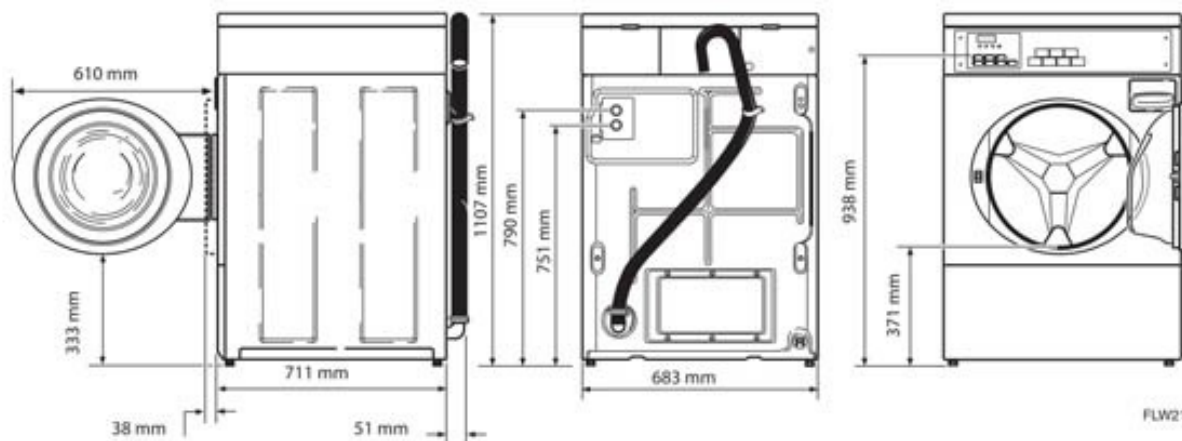

www.asciugatricecondominiale.com

Tel. e Fax: +39 055 8874588

+39 335 5423726

+39 334 7498558

info@asciugatricecondominiale.com

Lavacentrifuga Professionale CW 8

Capienza (kg)		8
Volume tamburo (L)		80
Potenza motore (kW)		0,75
Velocità centrifuga (giri/min)		500 / 650 / 1000
Forza G		300
Riscaldamento	Elettrico (kW)	4,8
Dimensioni	Altezza (mm)	1092
	Larghezza (mm)	683
	Profondità (mm)	711
Peso	Lordo (kg)	125
	Netto (kg)	120
	Altezza (mm)	1130
Dimensioni imballo	Larghezza (mm)	730
	Profondità (mm)	820
	Volume (m ³)	0,68